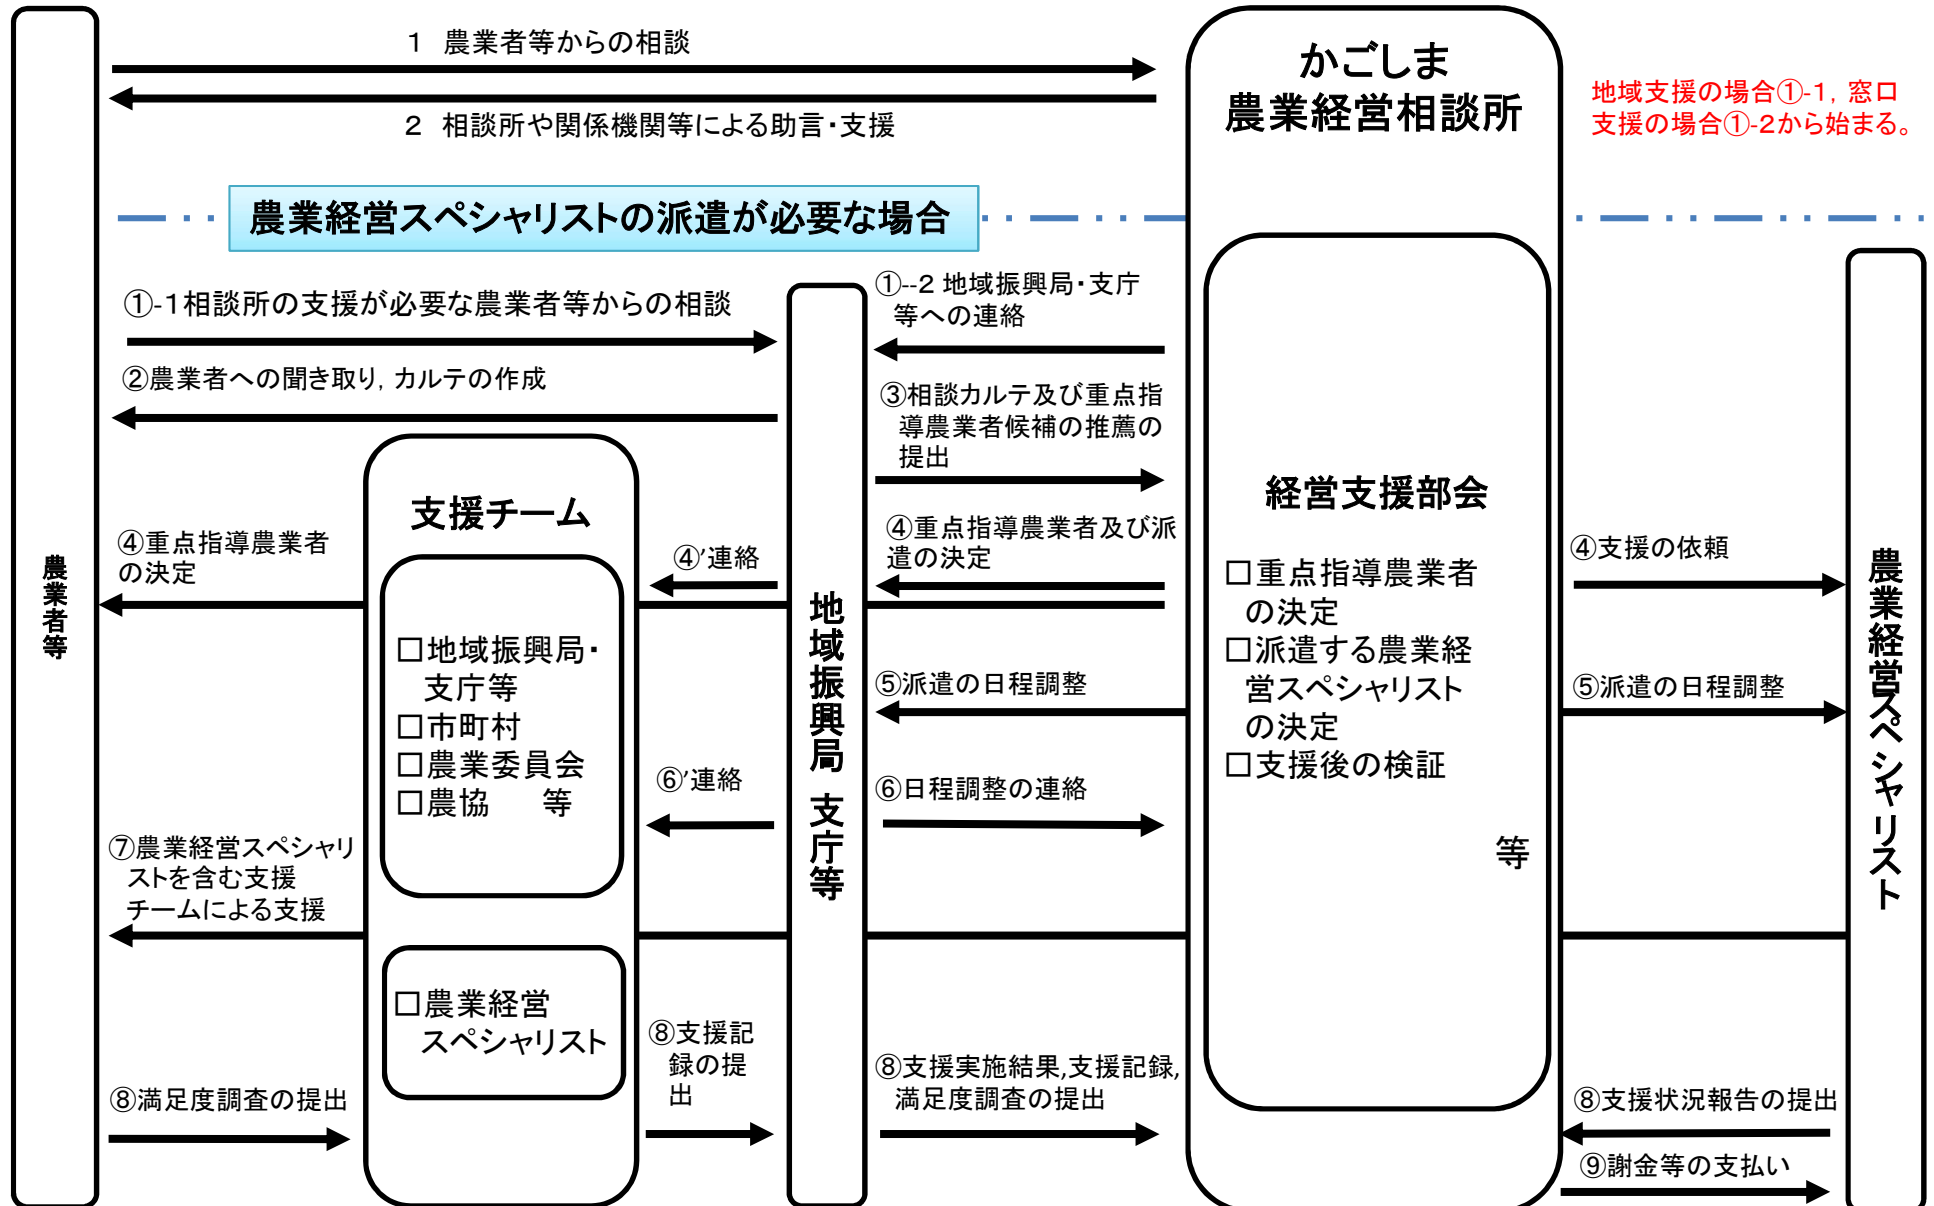

# 4 農業経営相談及び支援の流れ;かごしま農業経営相談所の相談スキーム

※ 継続支援が必要な場合は, ⑤~⑨の繰り返しとなる